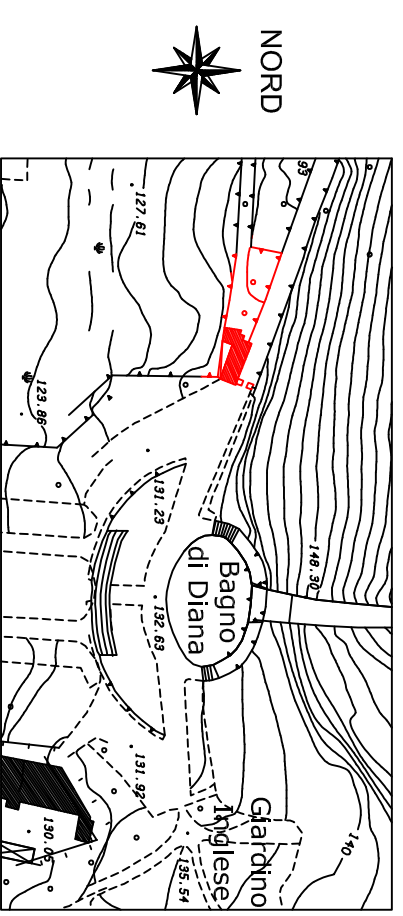

# COMPLESSO VANVITELLIANO DI CASERTA

## LEGENDA

Punto di ristoro (sup. 120 mq - sup. deposito 18 mq - sup. giardino 420 mq)